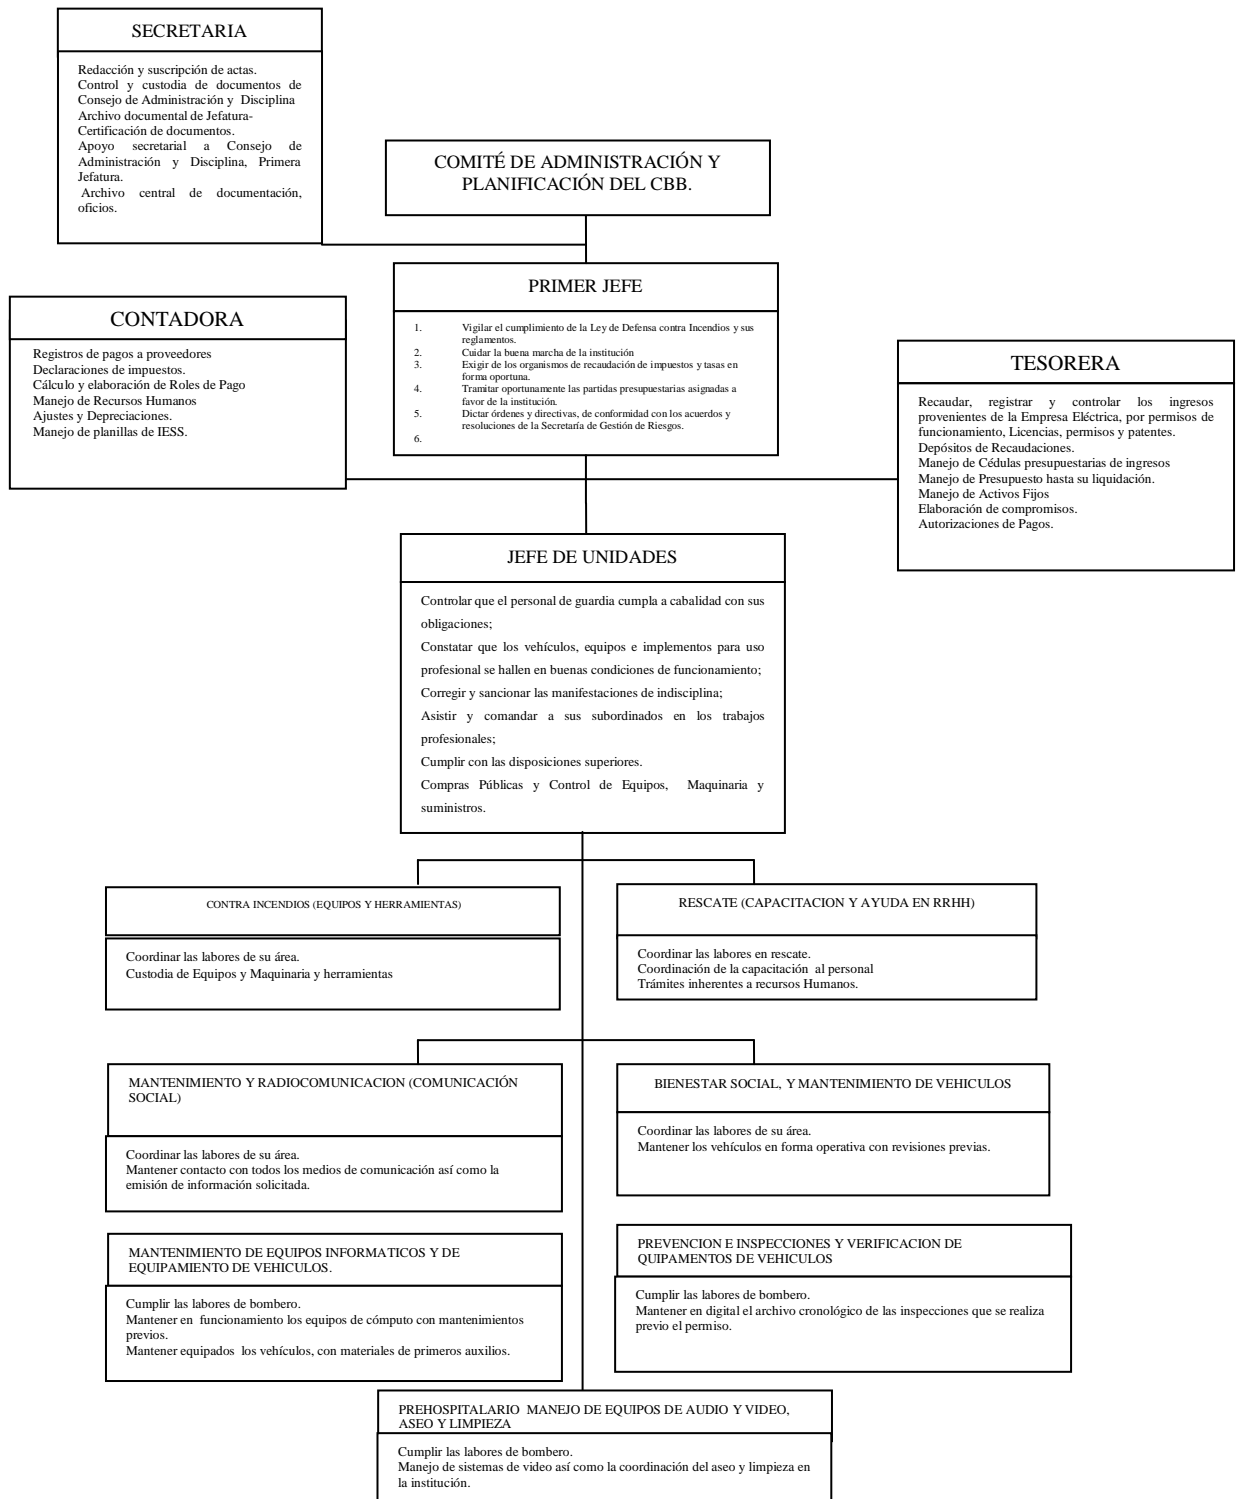

## ORGANIGRAMA FUNCIONAL

TNTE. DARWIN CARRILLO  
JEFE DEL CBB